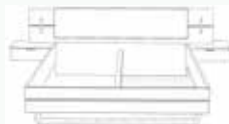

Griffe und Griffleisten

Schwarz Metall

Auszug aus dem Typenplan: ca. Maße B/H/T in cm,
Farb-Ausführung: Eurasia Oak / Salbei NB.

Dreh- Schwebetürenschränk:

2 Schwebetüre - / 2 Drehtüren außen

STS- / Drehtürenschränk,
266,9/225,5/61 cm

Bett

Bett mit Polsterkopfteil in Salbei,
inkl. 2 Nachtkommoden,
inkl. LED Beleuchtung
296,6/92,9/218,5 cm

Kommode

1 Tür / 4 Schubkästen
125/84/38 cm

Passepartoutrahmen

Passepartoutrahmen
inkl. Beleuchtung
Dekor Eurasia Oak
276/230/23 cm