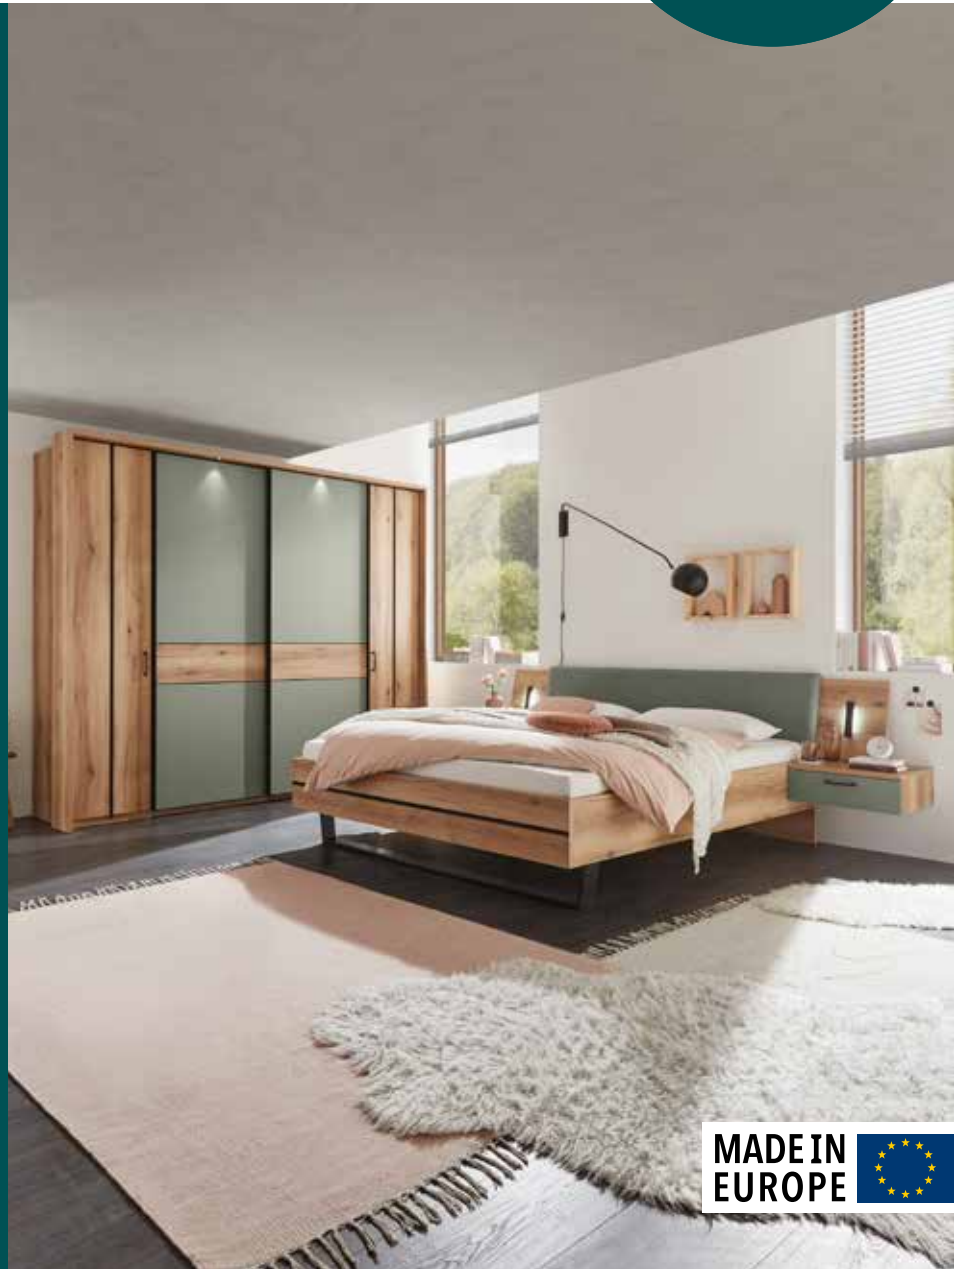

ESSENTA

KOMPLETT AUS EINEM GUSS

Das bietet vito ESSENTA:

- Komplett-Schlafzimmer in Eurasia Eiche und sanftem Salbei
- Geräumige Kleiderschränke mit Dreh- und Schwebetüren
- Passepartout für den Schrank separat erhältlich
- Bett mit Polsterkopfteil und Beleuchtung am Bettpaneel
- Weitere passende Beimöbel erhältlich

MADE IN EUROPE 

ESSENTA

Mehr zu
vito ESSENTA

Dreh-, Schwebetürenschränk (Passepartout
seperat erhältlich)

Ausführung

Eurasia Oak
Dekor

Salbei - Dekor

Innenfarbton:
Twist Dekor

Bett

Bett mit Polsterkopfteil in Salbei,
inkl. 2 Nachtkommoden,
inkl. LED Beleuchtung
296,6/92,9/218,5 cm

Kommode

1 Tür / 4 Schubkästen
125/84/38 cm

Passepartoutrahmen

Passepartoutrahmen
inkl. Beleuchtung
Dekor Eurasia Oak
276/230/23 cm